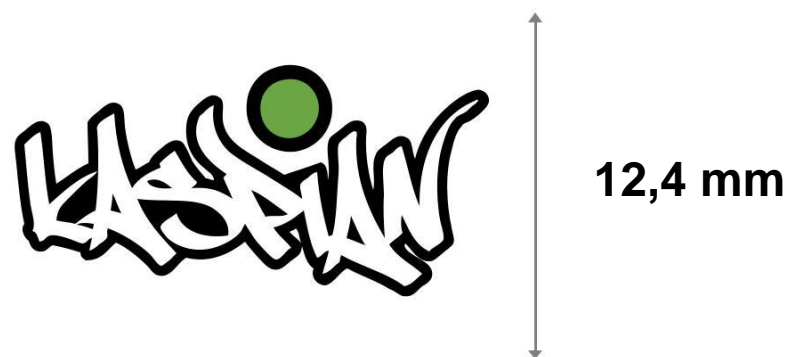

A

Základná farebná kombinácia

B

V prípade aplikácie logotypu v čierno-bielej farbe je predpísané používanie černej farby

C

Inverzná verzia

D

Negatívna verzia

Logotyp

1.2 Proporcie

1.2 Veľkosť logotypu

Logotyp má presne stanovené proporcie medzi výškou a šírkou, preto je dôležité ich dodržiavanie. Logotyp má presne stanovenú najmenšiu veľkosť, preto je dôležité jej dodržiavanie.